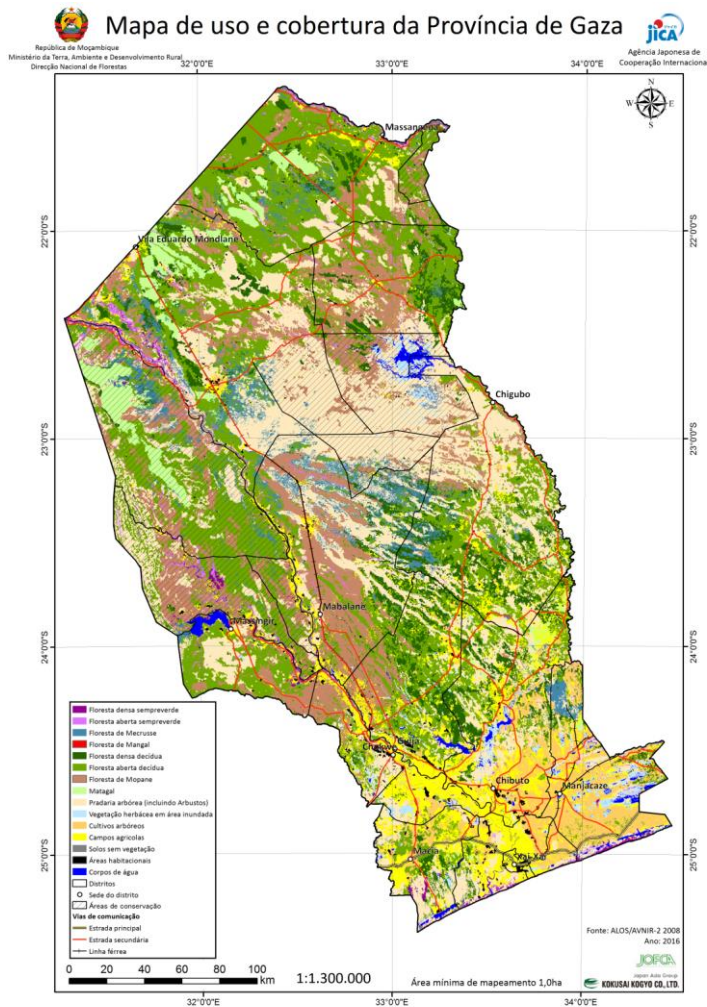

Mapa de uso e cobertura, Áreas da Província de Gaza

Província de Gaza

Mapa de uso e cobertura

Área por tipo florestal

Florestas

4.081.303ha (54,2%)

Tipos Florestais	Área (ha)
Floresta densa sempreverde	38.152
Floresta aberta sempreverde	105.158
Floresta de Mécusse	292.386
Floresta de Mangal	291
Floresta densa decídua	467.492
Floresta aberta decídua	2.090.635
Floresta de Mopane	1.087.189
Matagal	218.145
Pradaria arbórea (incluindo Arbustos)	1.918.998
Vegetação herbácea em área inundada	116.177
Cultivos arbóreos	404.755
Campos agrícolas	605.716
Solos sem vegetação	52.486
Áreas habitacionais	61.021
Corpos de água	73.748
Total	7.532.349