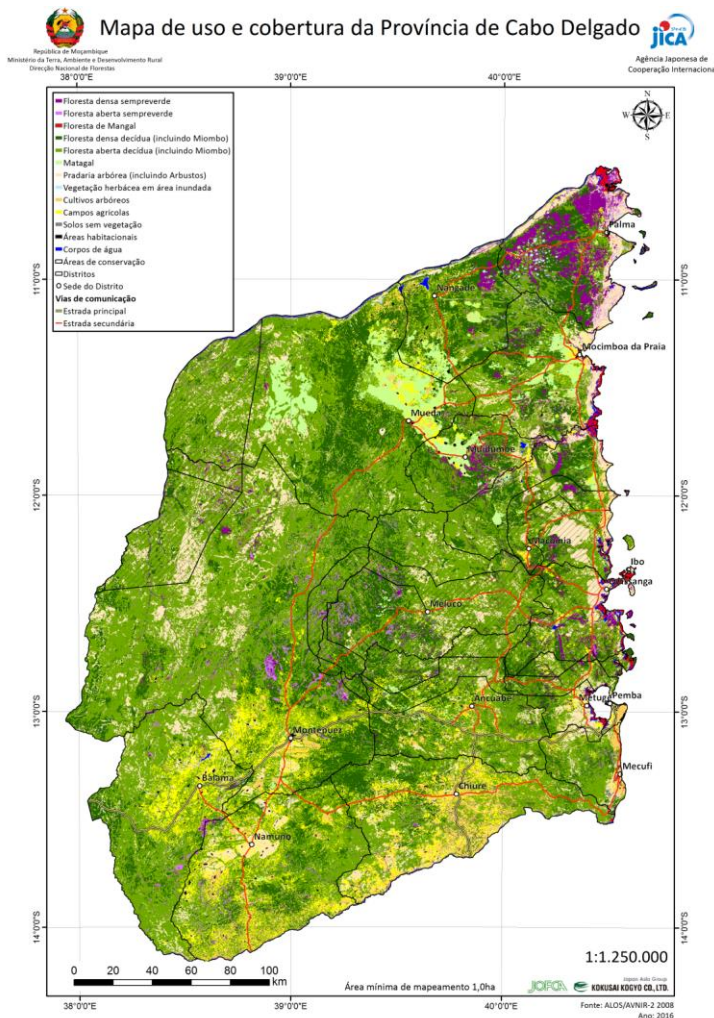

Mapa de uso e cobertura, Áreas da Província de Cabo Delgado

Província de Cabo Delgado

Área por tipo florestal

Tipos Florestais	Area (ha)
Floresta densa sempreverde	222.887
Floresta aberta sempreverde	152.753
Floresta de Mécrusse	0
Floresta de Mangal	30.333
Floresta densa decídua (incluindo Miombo)	1.610.245
Floresta aberta decídua (incluindo Miombo)	3.729.103
Floresta de Mopane	0
Matagal	230.380
Pradaria arbórea (incluindo Arbustos)	883.344
Vegetação herbácea em área inundada	15.320
Cultivos arbóreos	261.629
Campos agrícolas	512.127
Solos sem vegetação	56.780
Áreas habitacionais	35.522
Corpos de água	41.948
Total	7.782.369

Florestas
5.745.325ha (73,8%)

Mapa de uso e cobertura